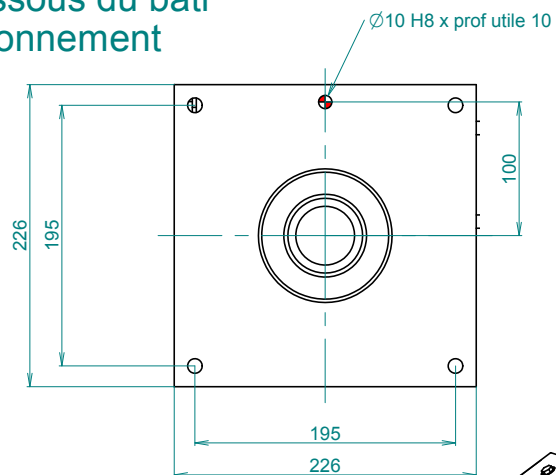

Vue de dessous du bâti Pour positionnement

	40, Route de cofa BP 1013 F-74 966 MEYTHET CEDEX tel 04-50-33-90-20 fax 04-55-10-12-96 Email mcpimail@mcpi.fr	FICHER : SP220S2-AH-EX-HY.asm GROUPE : P220 2 DIV STANDARD Anti horaire auteur : V MORARD + C PEYROT Ind :A Date : 19/10/2006
	Produit : Plateau pneumatique type P220 2 DIV STANDARD N°: SP220S2-AH-EX-HY	