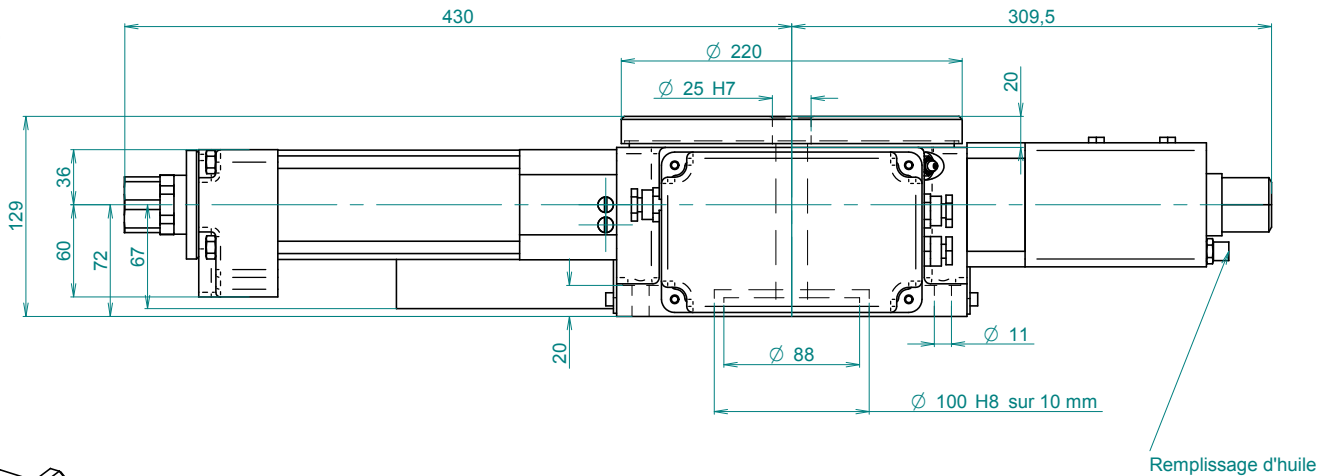

Vue de dessous du bâti Pour positionnement

	40, Route de cofa BP 1013 F-74 966 MEYTHET CEDEX tel 04-50-33-90-20 fax 04-55-10-12-96 Email mcpimail@mcpi.fr	FICHER : SP220S2-AH-EX-HY.asm GROUPE : P220 2 DIV STANDARD Anti horaire auteur : V MORARD + C PEYROT Ind :A Date : 19/10/2006
	Produit : Plateau pneumatique type P220 2 DIV STANDARD N°: SP220S2-AH-EX-HY	