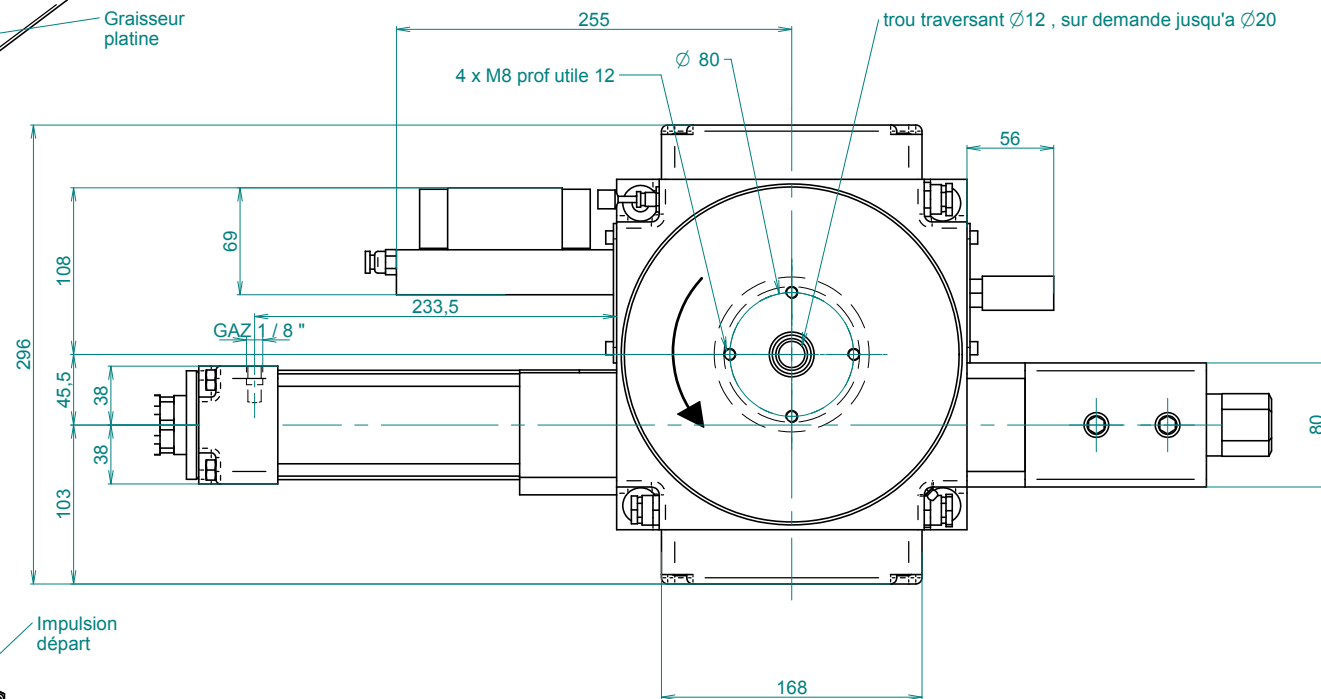

Vue de dessous du bâti Pour positionnement

	40, Route de cofa BP 1013 F-74 966 MEYTHET CEDEX tel 04-50-33-90-20 fax 04-55-10-12-96 Email mcpimail@mcpi.fr	FICHER : SP220S2-AH-EX-HY.asm GROUPE : P220 2 DIV STANDARD Anti horaire auteur : V MORARD + C PEYROT Ind :A Date : 19/10/2006
	Produit : Plateau pneumatique type P220 2 DIV STANDARD N°: SP220S2-AH-EX-HY	