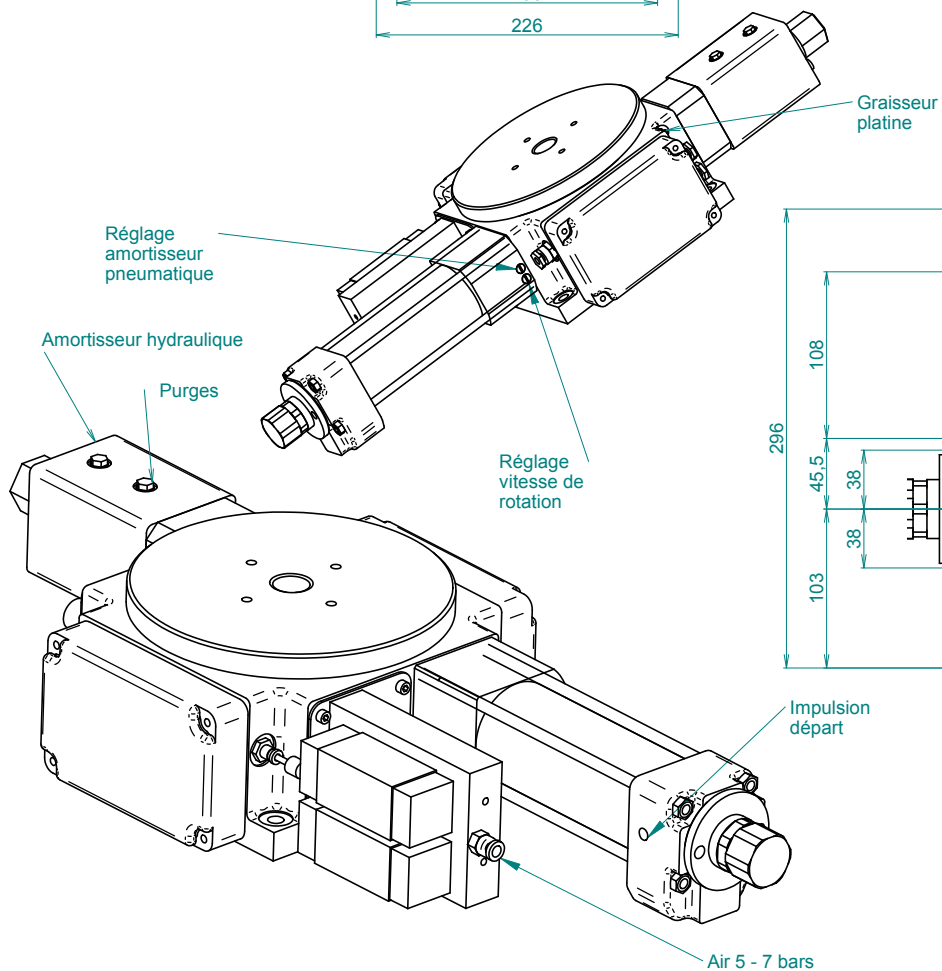

Vue de dessous du bâti Pour positionnement

	40, Route de cofa BP 1013 F-74 966 MEYTHET CEDEX tel 04-50-33-90-20 fax 04-55-10-12-96 Email mcpimail@mcpi.fr	FICHER : SP220S2-AH-EX-HY.asm GROUPE : P220 2 DIV STANDARD Anti horaire auteur : V MORARD + C PEYROT Ind :A Date : 19/10/2006
	Produit : Plateau pneumatique type P220 2 DIV STANDARD N°: SP220S2-AH-EX-HY	